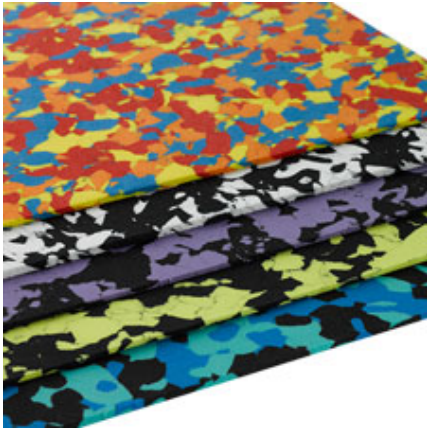

## Orthosoft bunt

EVA-Weichschäume by FREUDENBERG, Polster- und Bezugsmaterial

- angenehm weich bettend
- abwaschbar
- sehr gut tiefziehfähig
- SG- Prüfzeichen
- geeignet für Sport- und Kindereinlagen

Material	Härte	Stärke in mm
Orthosoft citrus / schwarz	40° Shore A	2,0
Orthosoft violett / schwarz	40° Shore A	2,0
Orthosoft grün / bunt	35° Shore A	2,5 / 4,0 / 5,0 / 8,0 / 10,0
Orthosoft kunterbunt	35° Shore A	2,5
Orthosoft schwarz / weiß	40° Shore A	3,0